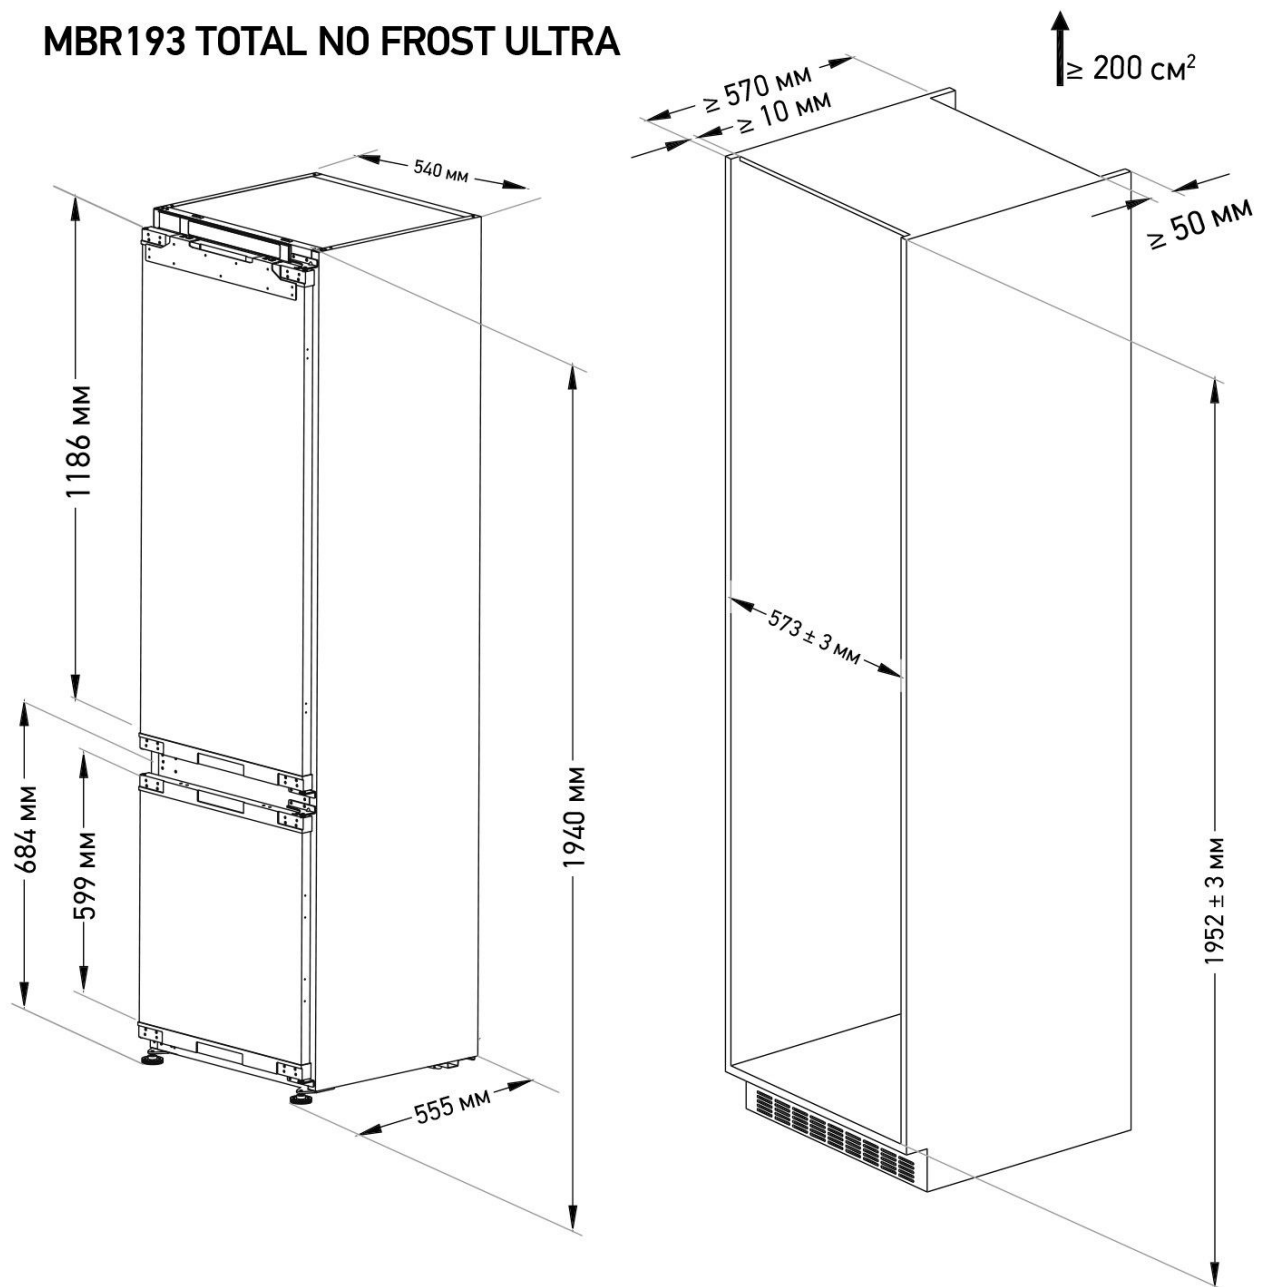

# MBR193 TOTAL NO FROST ULTRA

- A: Расстояние между нижней дверцей и шкафом
- B: Расстояние между верхней и нижней дверцами
- H: Высота шкафа
- H<sub>1</sub>: Высота нижней дверцы шкафа
- H<sub>2</sub>: Высота верхней дверцы шкафа