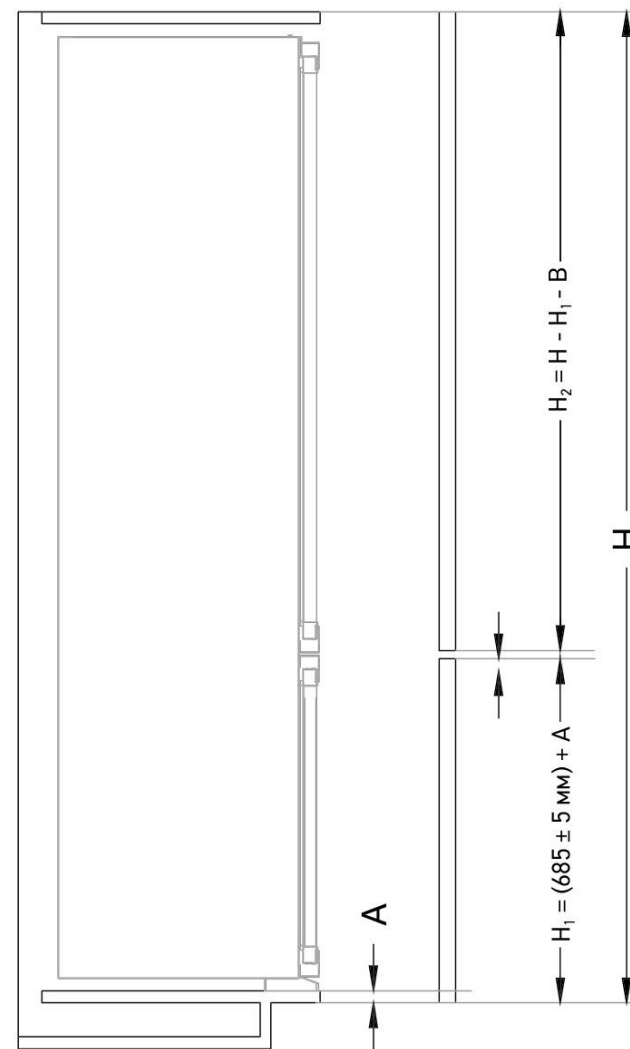

# MBR193 TOTAL NO FROST ULTRA

- A: Расстояние между нижней дверцей и шкафом
- B: Расстояние между верхней и нижней дверцами
- H: Высота шкафа
- H<sub>1</sub>: Высота нижней дверцы шкафа
- H<sub>2</sub>: Высота верхней дверцы шкафа