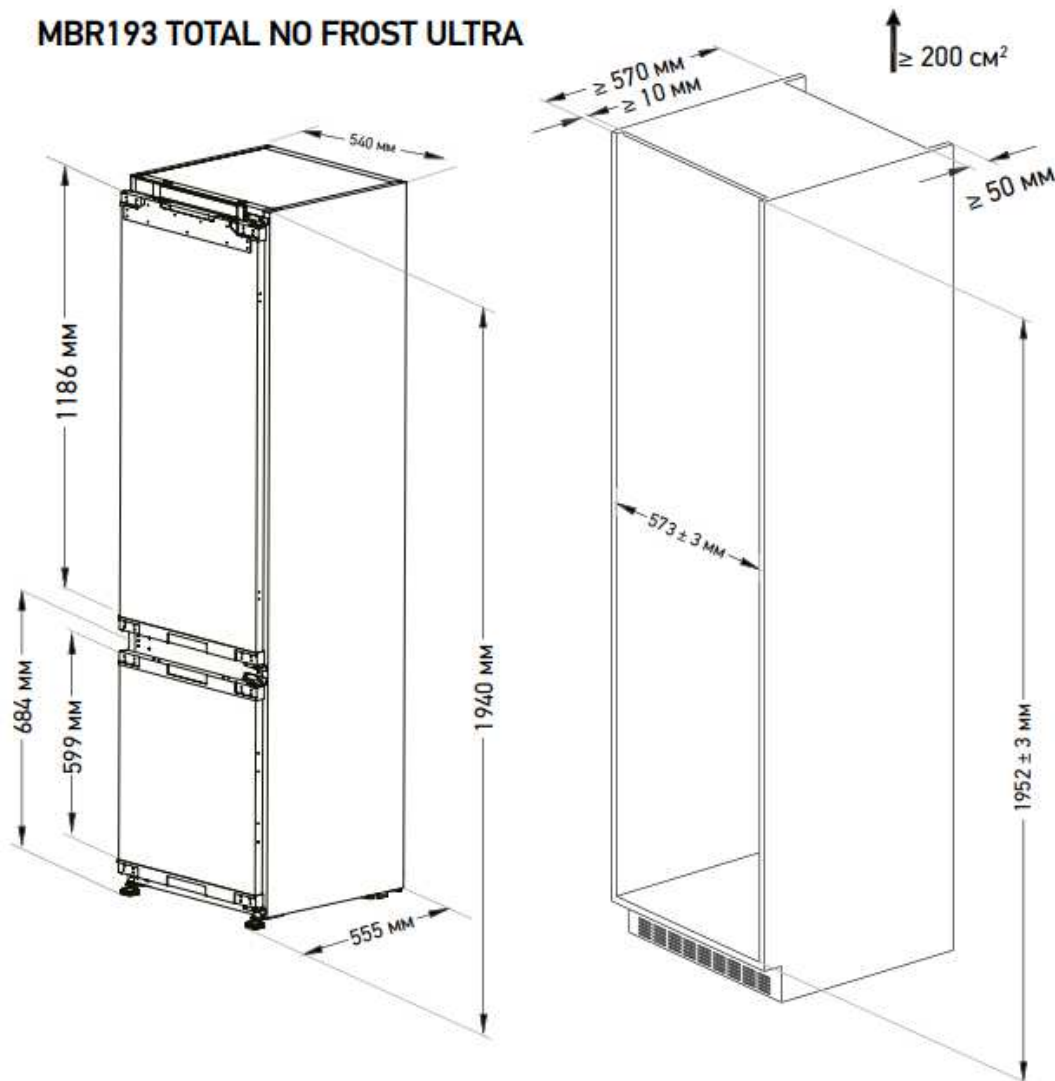

MBR193 TOTAL NO FROST ULTRA

- A: Расстояние между нижней дверцей и шкафом
- B: Расстояние между верхней и нижней дверцами
- H: Высота шкафа
- H₁: Высота нижней дверцы шкафа
- H₂: Высота верхней дверцы шкафа