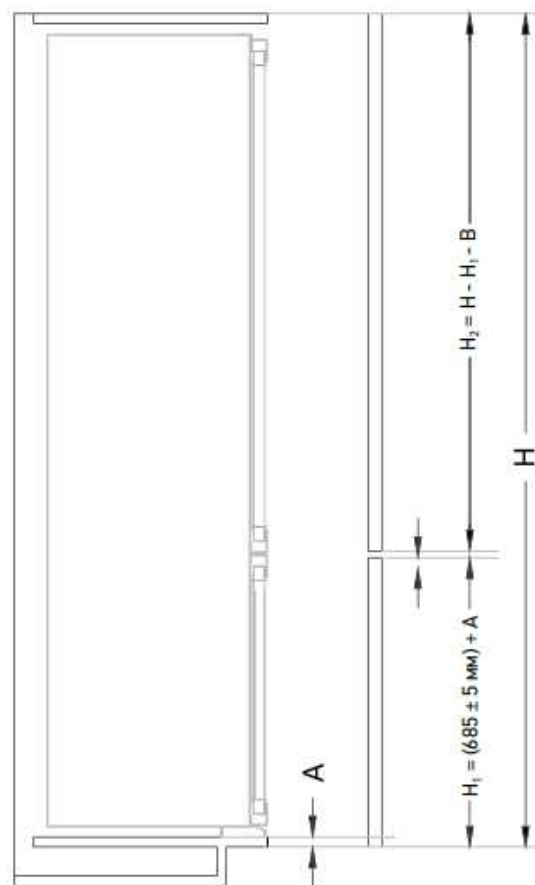

MBR193 TOTAL NO FROST ULTRA

- A: Расстояние между нижней дверцей и шкафом
- B: Расстояние между верхней и нижней дверцами
- H: Высота шкафа
- H₁: Высота нижней дверцы шкафа
- H₂: Высота верхней дверцы шкафа